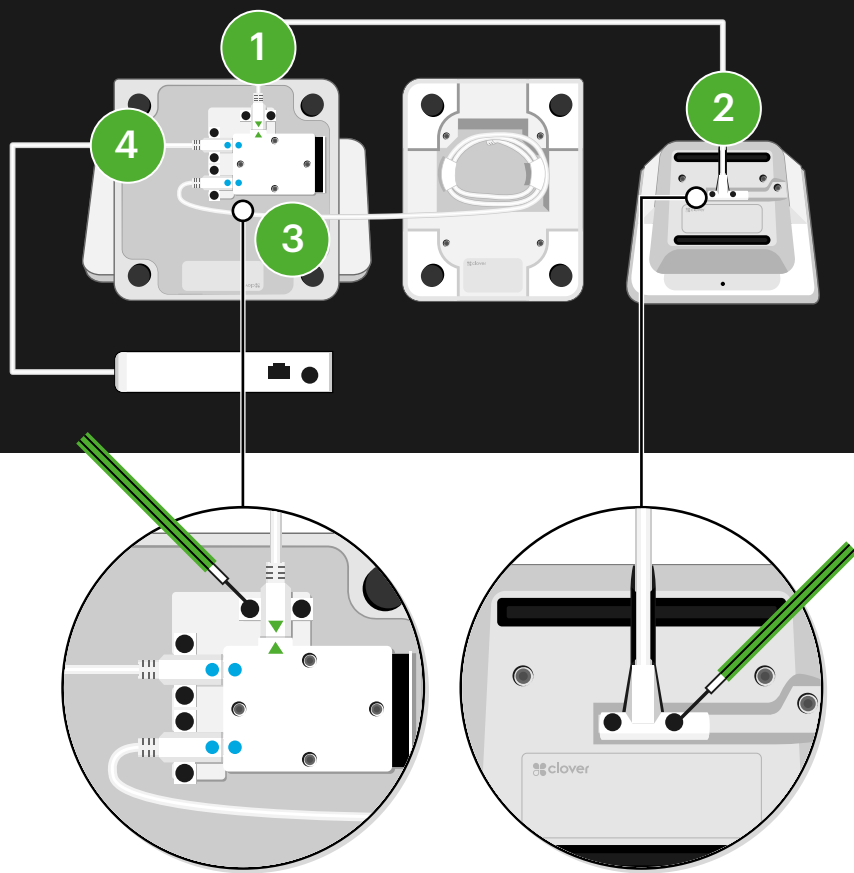

# Station Duo

Note: Plug in last, to a grounded AC power outlet.  
Remarque: Brancher en dernier sur une prise de courant alternatif (CA) mise à la terre.  
Zuletzt einstecken.  
Enchufe al último.  
Collegare per ultimo.  
Sluit als laatste aan.