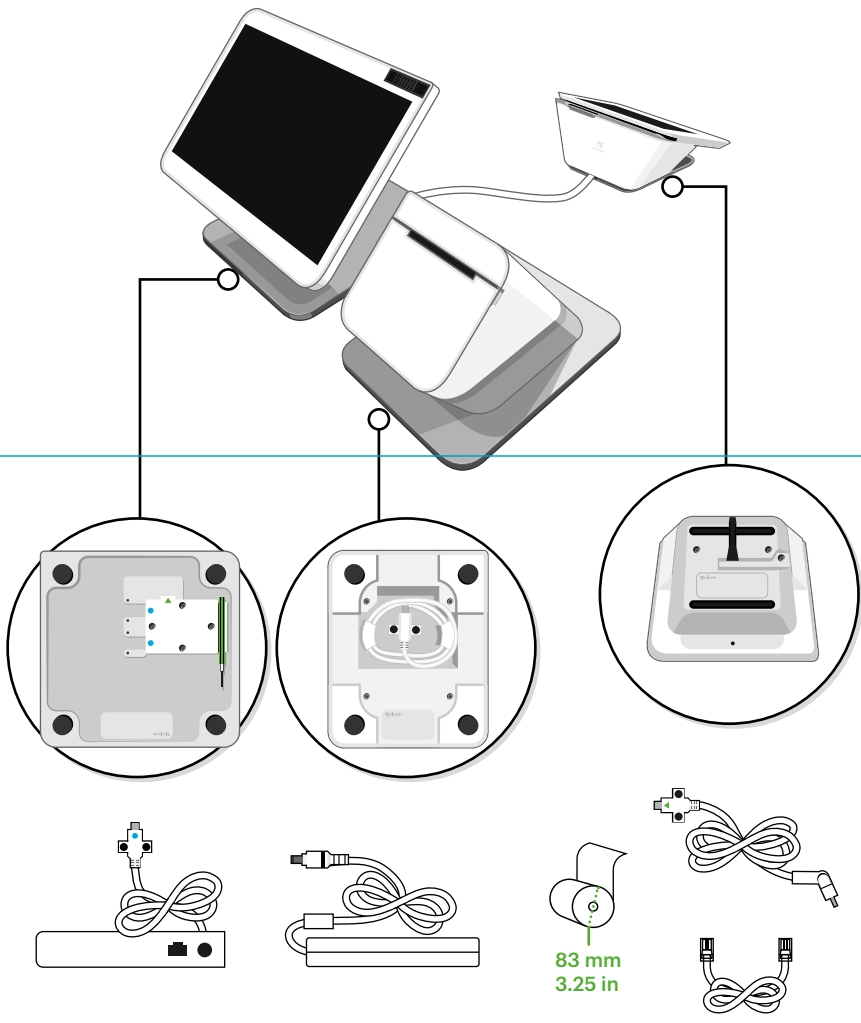

Station Duo

Quick Start Guide

Kurzanleitung · Instructions de démarrage · Guía de inicio rápido
Guida introduttiva · Snelstartgids

clover.com/help

Select regions
Ausgewählte Regionen
Algunas regiones
Certaines régions
Per alcune zone
Sommige regio's