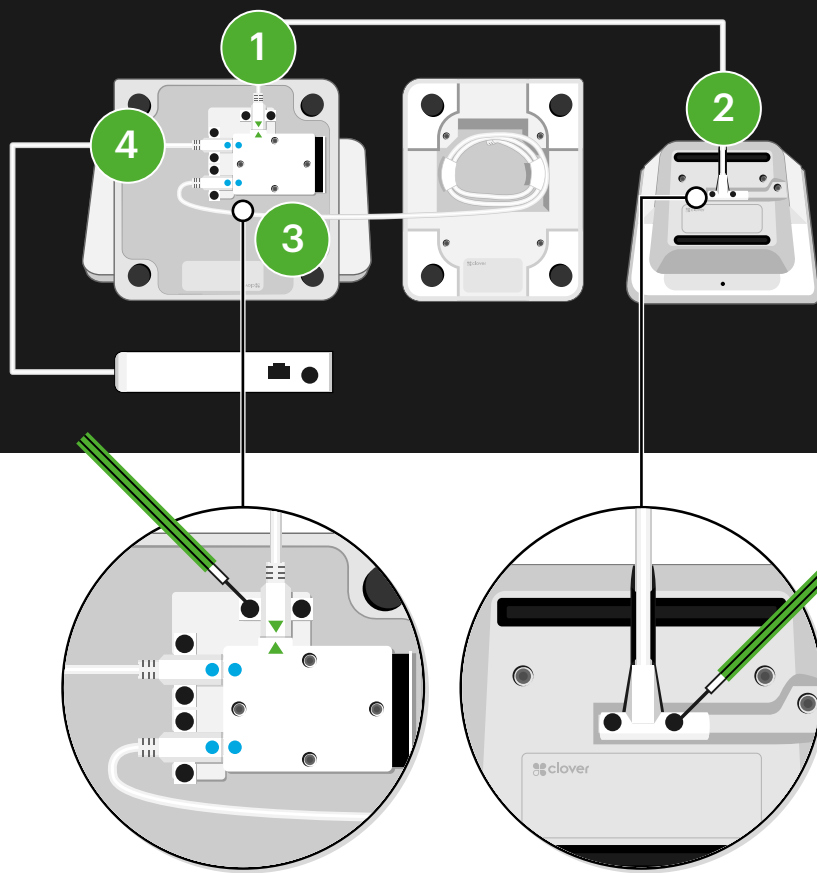

Station Duo

Quick Start Guide

Kurzanleitung · Instructions de démarrage · Guía de inicio rápido
Guida introduttiva · Snelstartgids

clover.com/help

Select regions
Ausgewählte Regionen
Algunas regiones
Certaines régions
Per alcune zone
Sommige regio's

Note: Plug in last, to a grounded AC power outlet.
Remarque: Brancher en dernier sur une prise de courant alternatif (CA) mise à la terre.
Zuletzt einstecken.
Enchufe al último.
Collegare per ultimo.
Sluit als laatste aan.