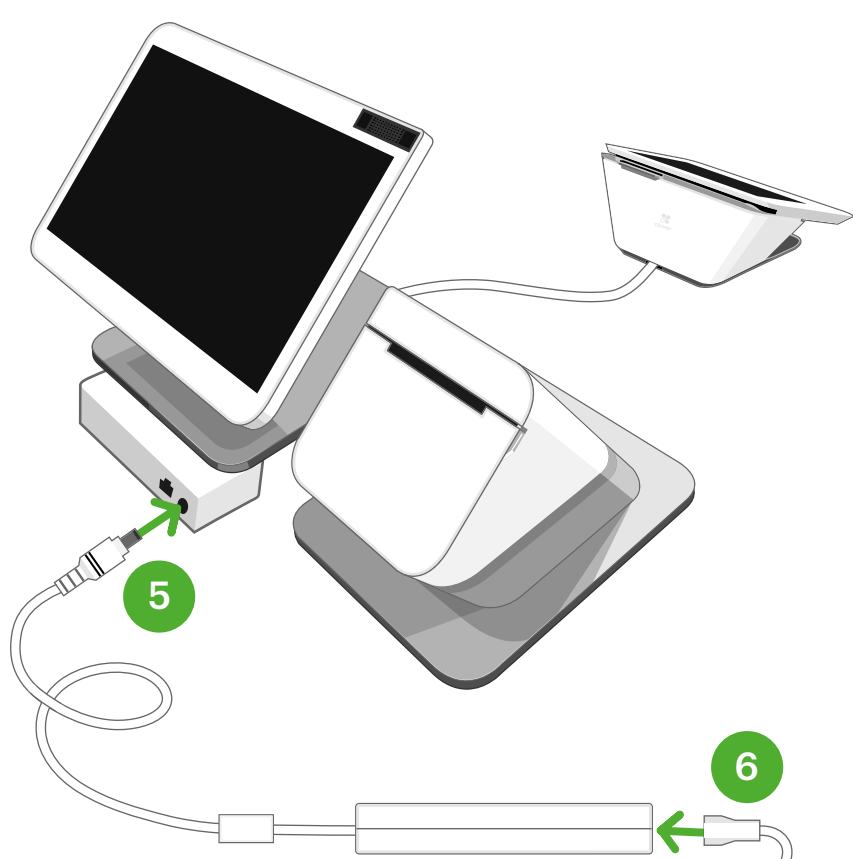

Station Duo

Quick Start Guide

Kurzanleitung · Instructions de démarrage · Guía de inicio rápido
Guida introduttiva · Snelstartgids

clover.com/help

Select regions
Ausgewählte Regionen
Algunas regiones
Certaines régions
Per alcune zone
Sommige regio's

Note: Plug in last, to a grounded AC power outlet.
Remarque: Brancher en dernier sur une prise de courant alternatif (CA) mise à la terre.
Zuletzt einstecken.
Enchufe al último.
Collegare per ultimo.
Sluit als laatste aan.