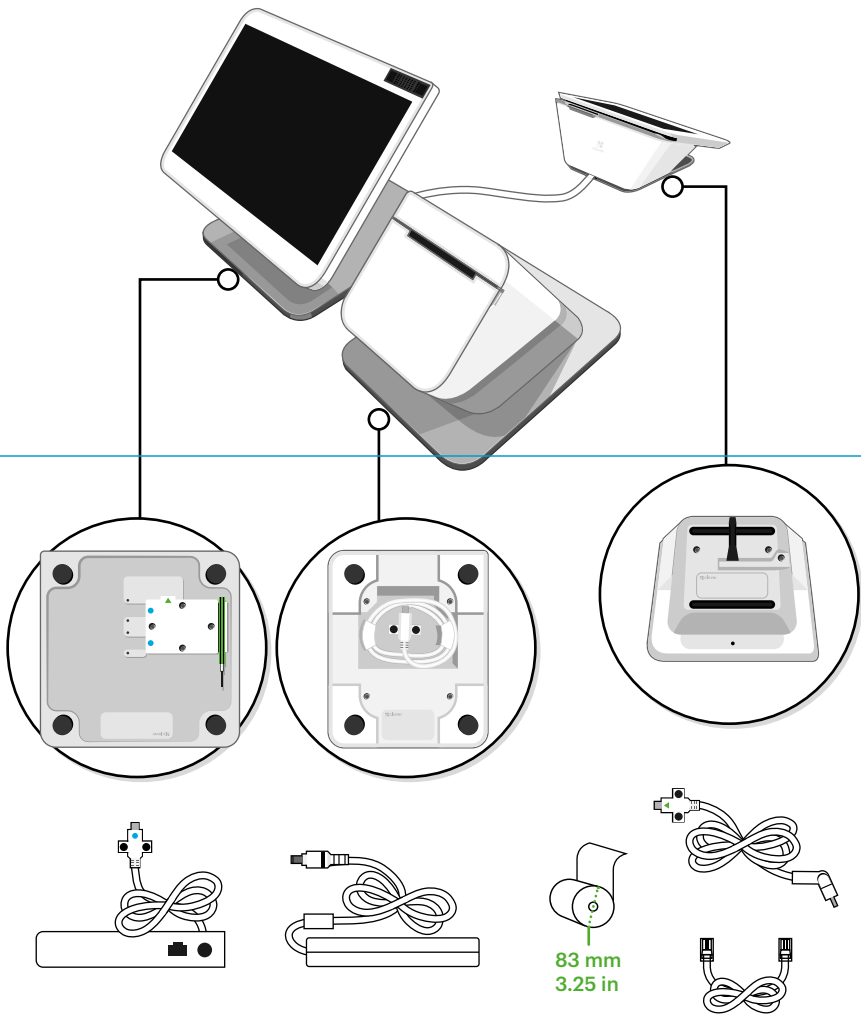

Station Duo

Quick Start Guide

Kurzanleitung · Instructions de démarrage · Guía de inicio rápido
Guida introduttiva · Snelstartgids

clover.com/help

Select regions
Ausgewählte Regionen
Algunas regiones
Certaines régions
Per alcune zone
Sommige regio's

Note: Plug in last, to a grounded AC power outlet.
Remarque: Brancher en dernier sur une prise de courant alternatif (CA) mise à la terre.
Zuletzt einstecken.
Enchufe al último.
Collegare per ultimo.
Sluit als laatste aan.